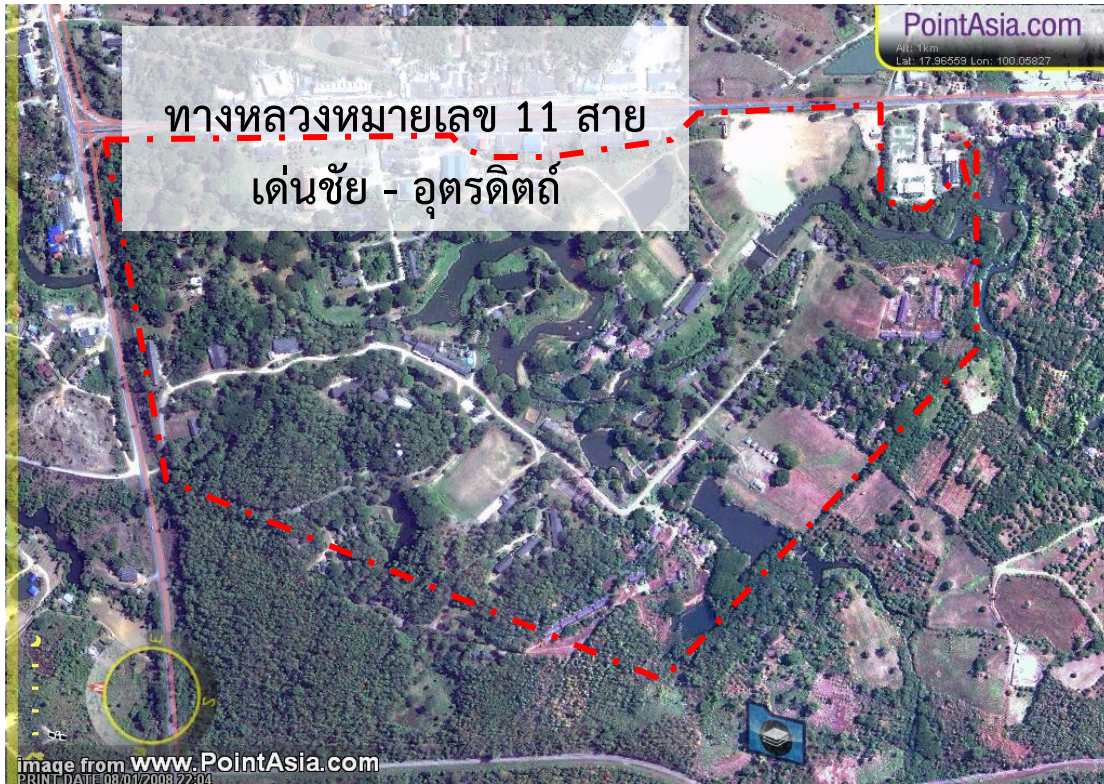

4. ข้อมูลอาคารสถานที่

ภาพถ่ายดาวเทียมบริเวณวิทยาลัยเกษตรและเทคโนโลยีแพร่

ภาพถ่ายทางดาวเทียม แสดงที่ตั้งและสภาพ
ภูมิศาสตร์

ทางหลวงหมายเลข 101 สาย
เต็นชัย - ลำปาง

อาคารสิ่งปลูกสร้าง

ที่	รายการ	จำนวน	ปีงบประมาณ
1	อาคารเรียน	1 หลัง	2520
2	หอประชุมและโรงอาหาร	1 หลัง	2520
3	อาคารช่างเกษตร 1	1 หลัง	2520
4	อาคารช่างเกษตร 2	1 หลัง	2521
5	อาคารสัตวบาล	1 หลัง	2522
6	โรงเก็บอาหารสัตว์	1 หลัง	2521
7	โรงเก็บปุ๋ย	1 หลัง	2521
8	เรือนเพาะชำ	1 หลัง	2521
9	คอกไก่กระทรง	1 หลัง	2521
10	คอกโค	1 หลัง	2522
11	คอกสุกร	1 หลัง	2520
12	อาคารหอพัก	1 หลัง	2520
13	บ้านพักผู้อำนวยการ	1 หลัง	2521
14	บ้านพักครู	5 หลัง	2521
15	บ้านพักครู	3 หลัง	2520
16	บ้านพักครู	4 หลัง	2522
17	บ้านพักคนงาน 2 ครอบครัว	2 หลัง	2521
18	บ้านพักคนงาน 3 ครอบครัว	1 หลัง	2522
19	ห้องน้ำ-ห้องส้วม	3 หลัง	2522
20	ถังน้ำฝน	5 ที่	2522
21	บ้านพักคนงาน 2 ครอบครัว	1 ที่	2520
22	ห้องสมุด	1 หลัง	2523
23	บ้านพักครู	4 หลัง	2523
24	บ้านพักคนงาน 2 ครอบครัว	1 หลัง	2523
25	คอกสุกร	1 หลัง	2523